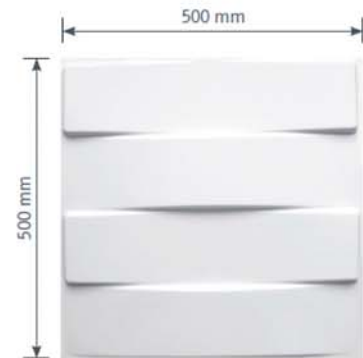

SPÉCIFICATION PRODUIT

Dimension : 500 x 500 mm avec +/- 0.5 mm de tolérance par côté et +/- 0.7 mm en diagonale.

Épaisseur : Approximativement 1,75mm
Tolérance de 0.05 mm

Matériau : Bagasse de canne à sucre (fibres naturelles)

Traitement : Traitement conférant aux panneaux une résistance supérieure à l'eau et à l'huile.

Description : Panneaux à base de pulpe de bagasse de canne à sucre, de fibres naturelles moulées et pressées.

Poids : 275 grammes
(= /+ 275 gr = /- 280 gr)

Hauteur : Épaisseur du panneau + 15mm

Surface : Lisse sans fissures

Packaging : Boîte de 12 panneaux permettant de couvrir 3m²

Installation simple :

Retrouvez notre guide d'installation complet ainsi que des photos de nombreux projets Wallart sur : www.mywallart.fr

Wallart France

Distributeur Wallart : Sarl Leader Shop
Siège social : 13 rue Rebecca Stephen Ligne Paradis 97410 Saint-Pierre La Réunion
Mail: service.commercial@mywallart.fr
info@mywallart.fr
Tel/fax : 02 62 35 26 01 / 02 62 54 81 85
Site web : www.mywallart.fr