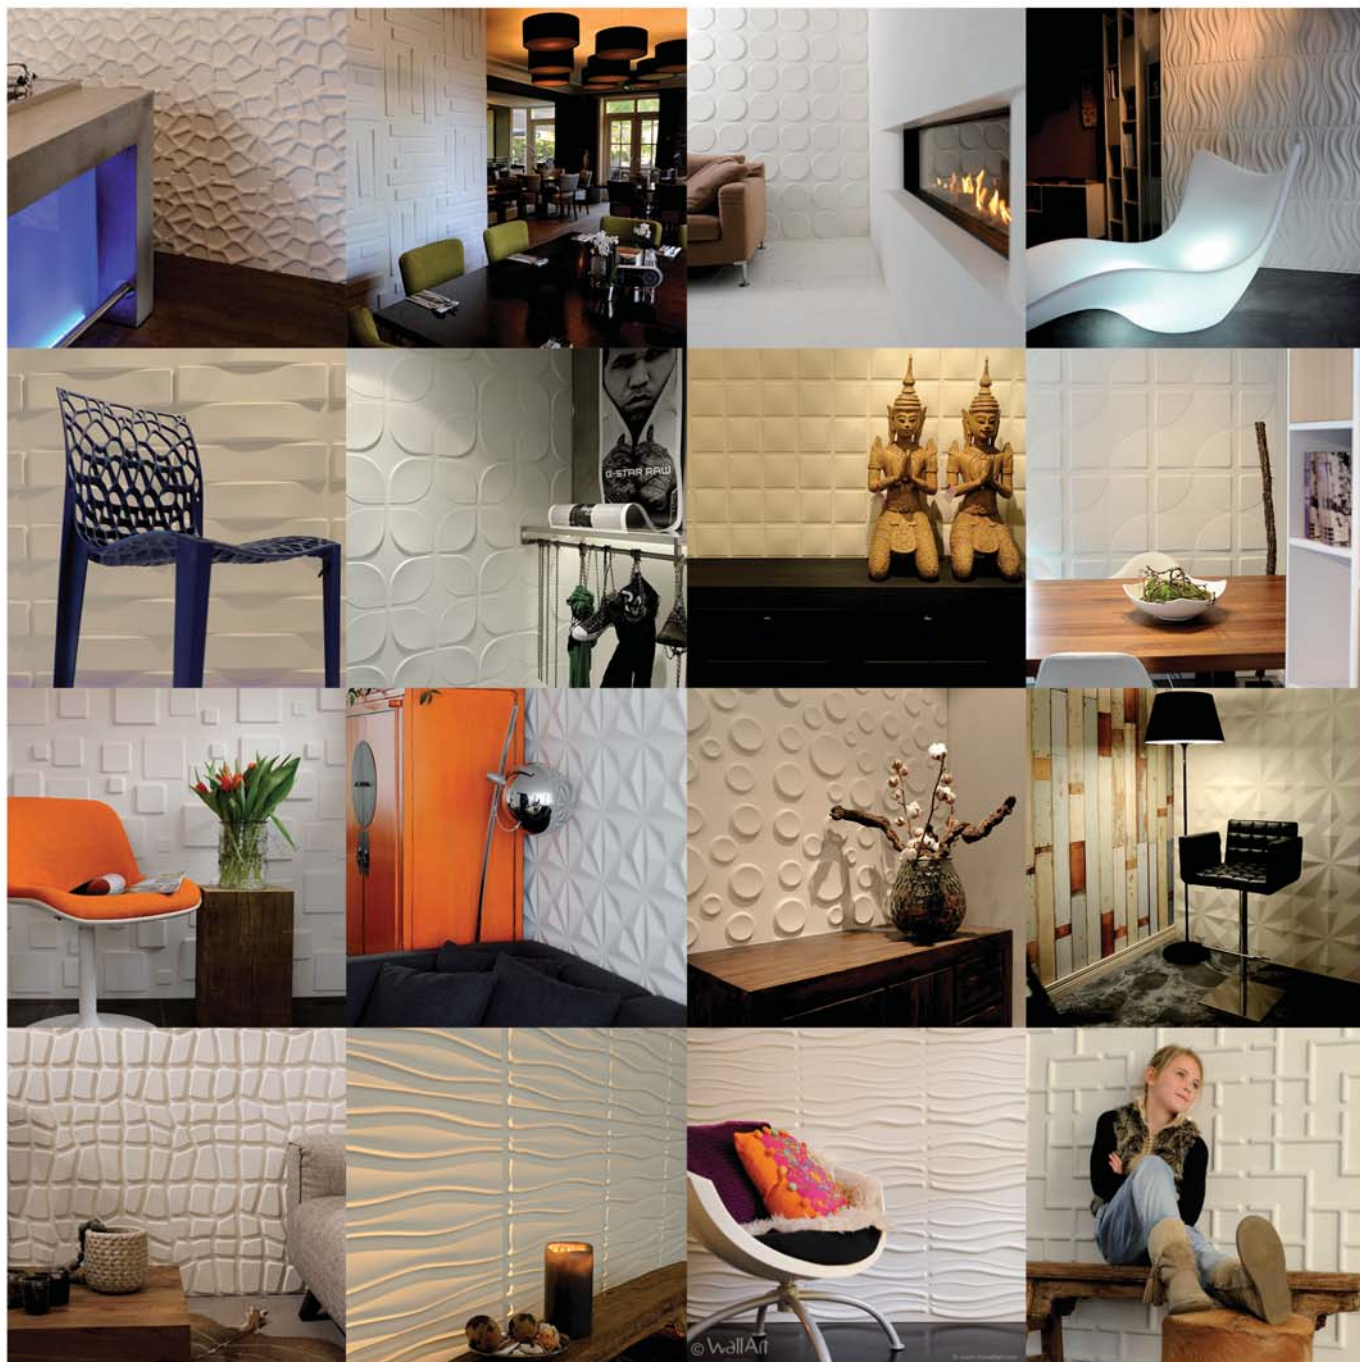

wallArt[®]

Wall Decor

Panneau 3D Écologique & Design

100% Naturel : À base de bagasse de Canne à Sucre

Bring your walls to life

MyWallart.fr

Une plante, du jus, de l'alcool, du sucre et maintenant du Design...