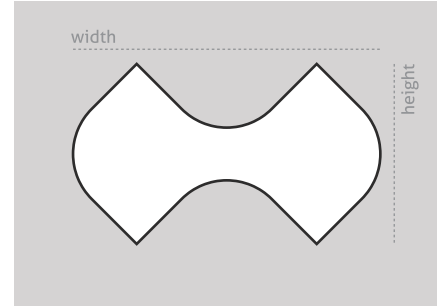

	width (mm)	height (mm)
S	55	32
M	75	43
L	95	55
XL	115	66

S
width (mm)
523
height (mm)
270

L
width (mm)
523
height (mm)
247

Pieces
Number
per 1m²

M
width (mm)
563
height (mm)
281

XL
width (mm)
518
height (mm)
232

L

width (mm)
350
height (mm)
433

XL

width (mm)
445
height (mm)
330

Pieces
Number
per 1m²

S

M

L

XL

ORIGAMI Panels

REF:

PL.FO-N01

	width (mm)	height (mm)
S	50	29
M	70	41
L	90	53
XL	110	64

S

width (mm)

548

width (mm)

564

height (mm)

248

XL

width (mm)

561

height (mm)