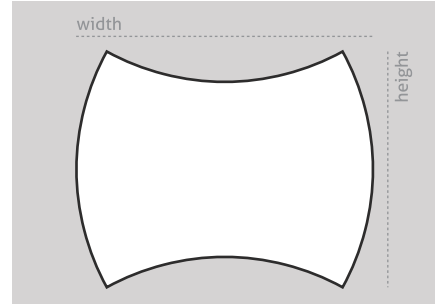

	width (mm)	height (mm)
S	60	50
M	84	70
L	108	90
XL	132	110

S

width (mm)
391
height (mm)
271

M

width (mm)
379
height (mm)
211

L

width (mm)
488
height (mm)
271

XL

width (mm)

464

height (mm)

364

XL

width (mm)

569

height (mm)

XL

170
pieces

ORIGAMI Panels

REF:

PL.TE-G01

	width (mm)	height (mm)
S	63	50
M	88	70
L	113	90
XL	138	110

S

width (mm)

L

width (mm)

383

height (mm)

203

XL

width (mm)

468