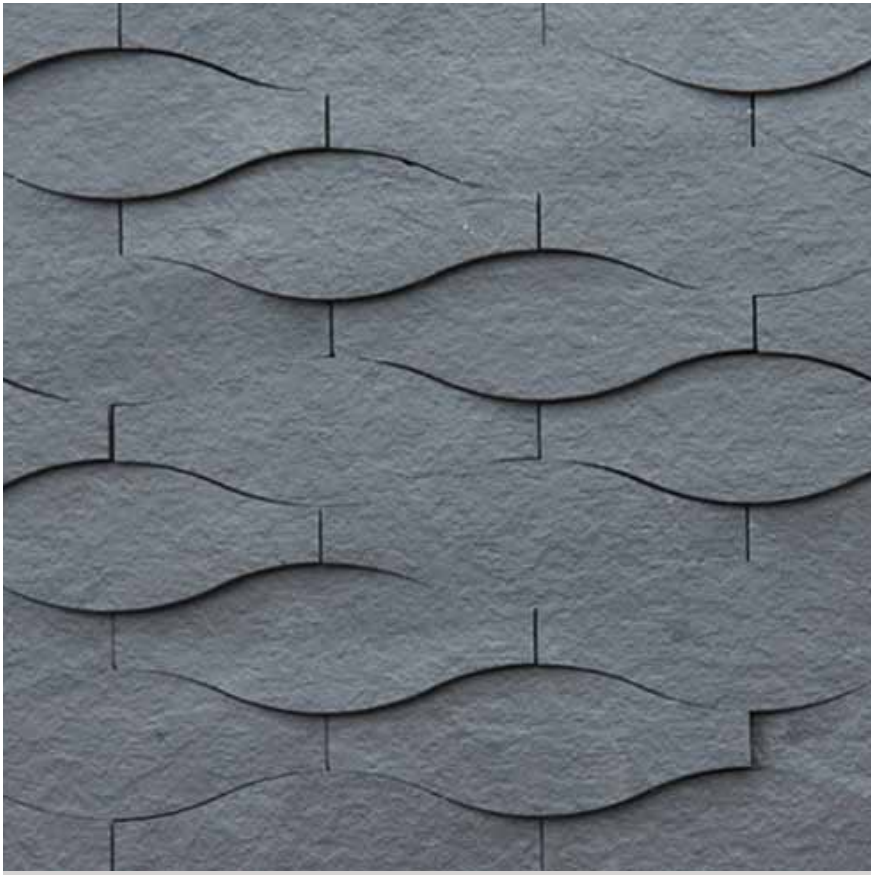

ORIGAMI Panels