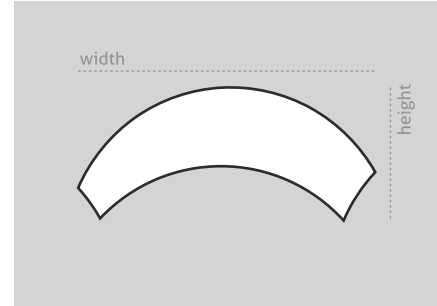

XL

ORIGAMI Panels

REF:

PL.IW-J01

	width (mm)	height (mm)
S	90	55
M	120	74
L	150	92
XL	180	111

<p>S</p> <p>width (mm) 405</p> <p>height (mm) 267</p>		<p>M</p> <p>width (mm) 540</p> <p>height (mm) 198</p>	
<p>L</p> <p>width (mm) 477</p> <p>height (mm) 247</p>		<p>XL</p> <p>width (mm) 572</p> <p>height (mm) 297</p>	

width (mm)
448
height (mm)
168

L

width (mm)
396
height (mm)
216

XL

width (mm)
484
height (mm)
264

Pieces
Number
per 1m²

S

M

L

XL

ORIGAMI Panels

REF:

PL.IW-E01

	width (mm)	height (mm)
S	112	50
M	157	70
L	202	90
XL	247	110

S

width (mm)
516

height (mm)
296

M

width (mm)
580

height (mm)
288

L

width (mm)
564

height (mm)
262

XL