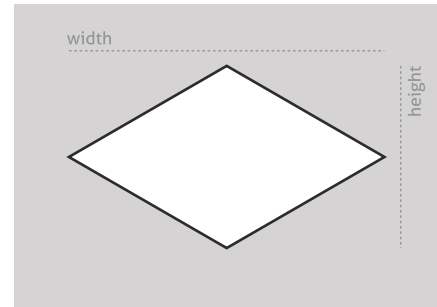

height (mm)
296

M

width (mm)
580

height (mm)
288

L

width (mm)
564

height (mm)
262

XL

L

358
pieces

XL

237
pieces

ORIGAMI Panels

REF:

PL.IP-L01

	width (mm)	height (mm)
S	55	32
M	75	43
L	95	55
XL	115	66

S

width (mm)
523
height (mm)
206

M

width (mm)
563
height (mm)
281

L

width (mm)
523
height (mm)
357

XL

width (mm)
518
height (mm)
432