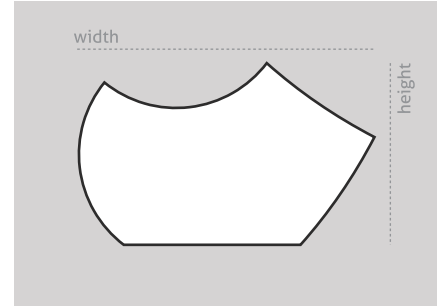

L

width (mm)
405
height (mm)
260

XL

width (mm)
495
height (mm)
222

Pieces
Number
per 1m²

S

M

L

XL

ORIGAMI Panels

REF:

PL.IW-J01

	width (mm)	height (mm)
S	90	55
M	120	74
L	150	92
XL	180	111

<p>S</p> <p>width (mm) 405</p> <p>height (mm) 267</p>		<p>M</p> <p>width (mm) 540</p> <p>height (mm) 198</p>	
<p>L</p> <p>width (mm) 477</p> <p>height (mm) 247</p>		<p>XL</p> <p>width (mm) 572</p> <p>height (mm) 297</p>	

Pieces Number per 1m²

ORIGAMI Panels

REF:

PL.IW-A01

	width (mm)	height (mm)
S	70	50
M	98	70
L	126	90
XL	154	110

S

width (mm)
320
height (mm)
220

M

width (mm)
448
height (mm)
168

L

width (mm)
396
height (mm)
216

XL

width (mm)
484
height (mm)
264

Pieces
Number
per 1m²

S

M