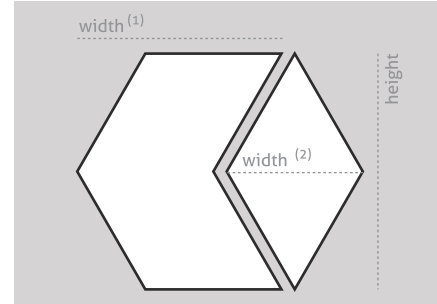

height (mm)
296

M

width (mm)
580

height (mm)
288

L

width (mm)
564

height (mm)
262

XL

120
pieces

XL

85
pieces

ORIGAMI Panels

REF:

PL.WA-F01

	width ⁽¹⁾ (mm)	width ⁽²⁾ (mm)	height (mm)
S	43	29	50
M	61	40	70
L	78	52	90
XL	95	64	110

S