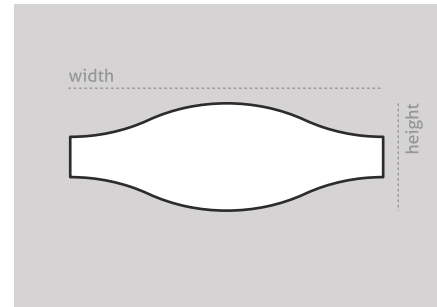

	width (mm)	height (mm)
S	60	50
M	84	70
L	108	90
XL	132	110

S

width (mm)
391
height (mm)
271

M

width (mm)
379
height (mm)
211

L

width (mm)
488
height (mm)
271

XL

width (mm)
596
height (mm)
331

Pieces
Number
per 1m²

S

M

L

XL

ORIGAMI Panels

REF:

PL.LA-H01

	width (mm)	height (mm)
S	50	17
M	70	24
L	90	31
XL	110	38

S
width (mm)
325
height (mm)
170

L
width (mm)
405
height (mm)
22

Pieces
Number
per 1m²

M
width (mm)
385
height (mm)
206

XL
width (mm)
385
height (mm)
219

ORIGAMI Panels

REF:

PL.IP-K01

	width (mm)	height (mm)
S	68	59
M	94	81
L	119	103
XL	144	124

S

width (mm)
480
height (mm)
237

L

width (mm)
532
height (mm)
418