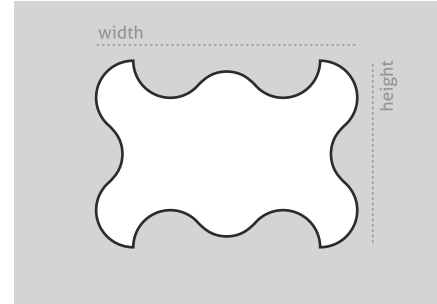

L

width (mm)
405
height (mm)
260

XL

width (mm)
495
height (mm)
222

Pieces
Number
per 1m²

S

M

L

XL

ORIGAMI Panels

REF:

PL.IW-J01

	width (mm)	height (mm)
S	90	55
M	120	74
L	150	92
XL	180	111

<p>S</p> <p>width (mm) 405</p> <p>height (mm) 267</p>		<p>M</p> <p>width (mm) 540</p> <p>height (mm) 198</p>	
<p>L</p> <p>width (mm) 477</p> <p>height (mm) 247</p>		<p>XL</p> <p>width (mm) 572</p> <p>height (mm) 297</p>	

Pieces Number per 1m²

ORIGAMI Panels

REF:

PL.IW-A01

	width (mm)	height (mm)
S	70	50
M	98	70
L	126	90
XL	154	110

S

width (mm)
320
height (mm)
220

M

width (mm)
448
height (mm)
168

L

width (mm)
396
height (mm)
216

XL

width (mm)
484
height (mm)
264

Pieces
Number
per 1m²

S

M