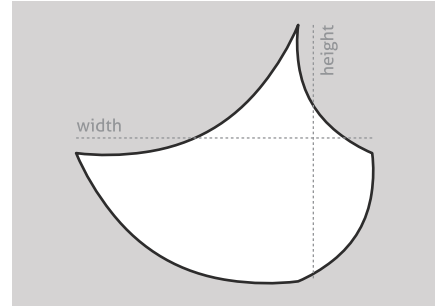

	width (mm)	height (mm)
S	60	50
M	84	70
L	108	90
XL	132	110

S

width (mm)
391
height (mm)
271

M

width (mm)
379
height (mm)
211

L

width (mm)
488
height (mm)
271

XL

PL.LA-H01

	width (mm)	height (mm)
S	50	17
M	70	24
L	90	31
XL	110	38

S
width (mm)
325
height (mm)
170

L
width (mm)
405
height (mm)
22

Pieces
Number
per 1m²

M
width (mm)
385
height (mm)
206

XL
width (mm)
385
height (mm)
219

ORIGAMI Panels

REF:

PL.IP-K01

	width (mm)	height (mm)
S	68	59
M	94	81
L	119	103
XL	144	124

S

width (mm)
480
height (mm)
237

L

width (mm)
532
height (mm)
418

M

width (mm)
584
height (mm)
328

XL

width (mm)
647
height (mm)
503

Pieces
Number
per 1m²

S

M

L