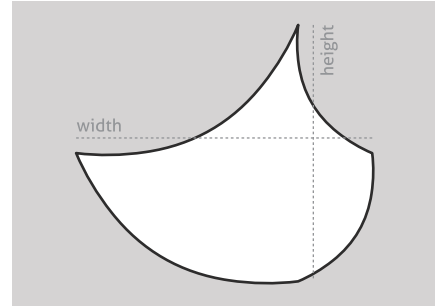

	width (mm)	height (mm)
S	60	50
M	84	70
L	108	90
XL	132	110

S

width (mm)
391
height (mm)
271

M

width (mm)
379
height (mm)
211

L

width (mm)
488
height (mm)
271

XL

M

width (mm)
584
height (mm)
328

XL

width (mm)
647
height (mm)
503

Pieces
Number
per 1m²

S

M

L

XL

ORIGAMI Panels

REF:

PL.IP-K02

	width (mm)	height (mm)
S	58	50
M	80	70
L	104	90
XL	127	110

S

width (mm)

407

width (mm)

464

height (mm)

364

XL

width (mm)

569

height (mm)