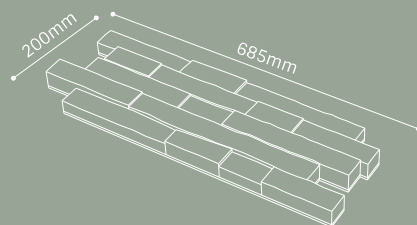

interlocking system - WOOD PANELS

www.lusopanel.pt

POLO JCP, Lda.
 Rua de Porrões N°66
 4705-472 Cunha Braga
 PORTUGAL
 tel +351 253 287 123
 fax +351 253 674 404
 geral@lusopanel.pt

INTERLOCKING PANEL
 dimension 685x200mm

1 Unit 0.12 m²

BOX

10 Units 1.2 m²

MDF textured panels

size 1,22 x 2,49 x 0.2 m